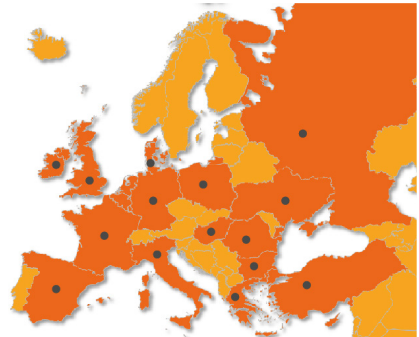

- Écotoxicologie aquatique, y compris espèces marines
- Écotoxicologie terrestre
- Bioaccumulation
- Biodégradabilité
- Protocoles sur mesure

POURQUOI CHOISIR SGS ?

NOS IMPLANTATIONS EN FRANCE

UN RÉSEAU EUROPÉEN

120 COLLABORATEURS

10 LABORATOIRES

+ DE 1 700 ESSAIS RÉALISÉS EN 2020

LES BÉNÉFICES SGS

Avec des bureaux et des laboratoires dans le monde entier, notre approche de la prestation de services fournie à nos clients est identique partout dans le monde et bénéficie du plus vaste réseau indépendant d'experts.